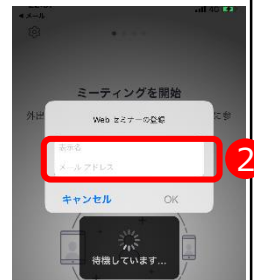

アプリダウンロード以降の手順 (iOS版の画面)

1. 1 事務局から送付された参加用URLをタップしてください。
2. 2 **ご施設名とお名前、ご自身のメールアドレス**を入力し、「**OK**」をタップしてください。