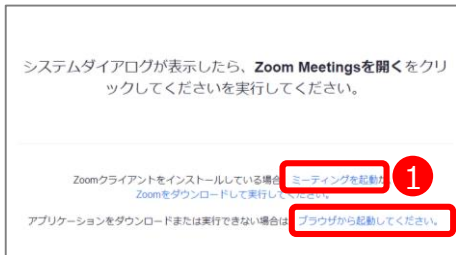

## PC

Windows、MacOS サポートブラウザ  
Google Chrome

その他環境についてはZOOM公式サイトでご確認下さい。

## モバイル、タブレット

ZOOMアプリのインストールが  
必要です。

## PCからアクセス頂く場合

\* ブラウザは「Google Chrome」をお使いください

- 1 ご視聴前に事務局から送付された参加用URLをクリックしてください。
- 2 ブラウザが起動しましたら「**ミーティングを起動**」をクリックし、その後に表示される「**ブラウザから起動してください**」をクリックして下さい。

デスクトップアプリをお持ちの方はそちらからもご参加頂けます

- 3 **ご施設名とお名前、CAPTCHAコード**を入力し、「**参加**」をクリックしてください。その後、メールに記載されている**パスコードと、ご自身のメールアドレス**を入力し、「**参加**」をクリックしてください。